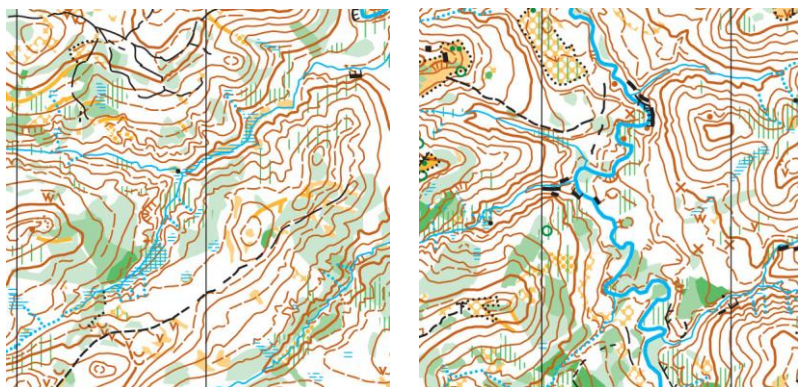

Starts un finišs

Kopējais starts pa grupām. Kartes izsniedz starta brīdī. Distances savienotas iziešanas secībā. Leģendas TIKAI uz kartēm.

Distanču garumi

S10	2.0km 6KP	V10	2.0km 6KP
S12	2.2km 6KP	V12	2.2km 6KP
S14	3.0km 9KP	V14	2.9km 9KP
S16	3.6km 11KP	V16	4.3km 13KP
S18	3.7km 14KP	V18	5.2km 14KP
S20	4.1km 11KP	V20	5.5km 15KP
S21E	4.8km 12KP	V21E	6.0km 17KP
S21A	4.1km 11KP	V21A	5.5km 15KP
S21B	3.2km 11KP	V21B	4.8km 12KP
S35	3.7km 14KP	V35	5.5km 15KP
S40	3.6km 11KP	V40	5.2km 14KP
S45	3.6km 11KP	V45	4.8km 12KP
S50	3.6km 11KP	V50	4.3km 13KP
S55	3.2km 11KP	V55	4.3km 13KP
S60	3.2km 11KP	V60	4.1km 11KP
S65	3.2km 11KP	V65	3.7km 14KP
S70	2.5km 7KP	V70	2.9km 9KP
S75	2.5km 7KP	V75	2.7km 7KP
S80	2.1km 6KP	V80	2.1km 6KP
OPEN	3.3km 8KP		

Karte

Karte uzmērīta 2012-16.g. autors Dagnis Dubrovskis. Vildogas upītes grava ar sāngraviņām. Priežu egļu mežs no labas līdz sliktai skriešanai. Stīgu un ceļu tikls - vājš. Augstumu starpība 80m.

Apbalvošana